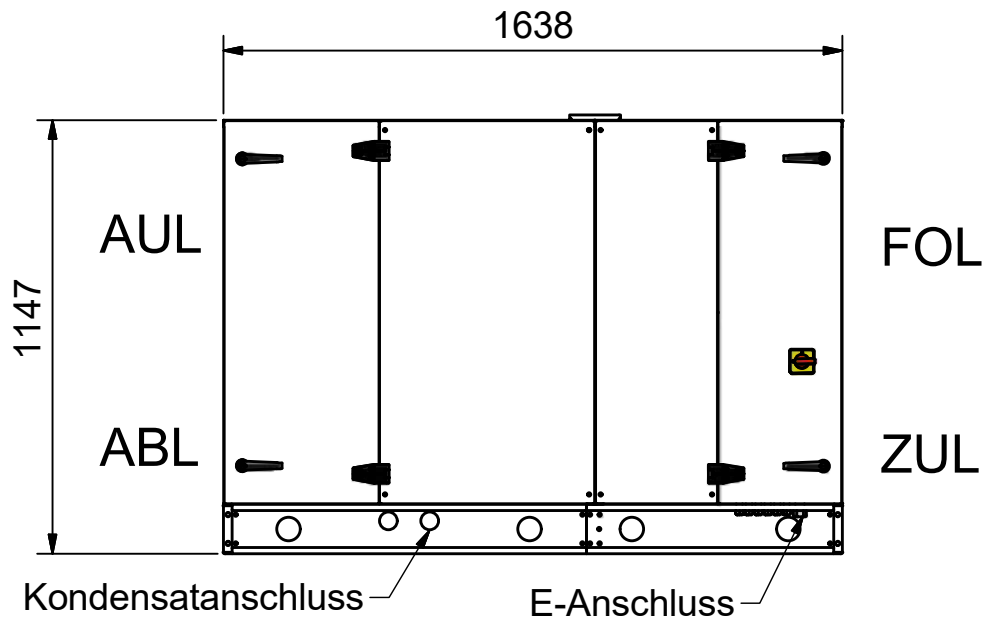

E-Anschluss
YMM 5x4mm²
2 x Kat5 oder Kat7

KL LUFTECHNIK
KL Lufttechnik OG
A-3532 Marbach im Felde 20
Tel.: +43 (0) 664 19 13 800
E-Mail: lb.kalch@aon.at
UID-NR: ATU68255149
www.kl-lufttechnik.at

Bezeichnung:
BG KL1800/2500-S-RV

Zeichner:	Kr
Datum:	03.08.2017
Freigabe:	
Hersteller:	
Lieferant:	
Version:	
Zeichn. Nr.	1
Maßstab:	

Diese Zeichnung stellt nach den Urh. Ges § 24 unsergeistiges Eigentum dar, und darf ohne unsere ausdrückliche Zustimmung weder Konkurrenzfirmen, noch dritten Personen weitergegeben werden. Die unbefugte bzw. bestimmungswidrige Verwendung dieser ist nicht gestattet und wird gerichtlich verfolgt.