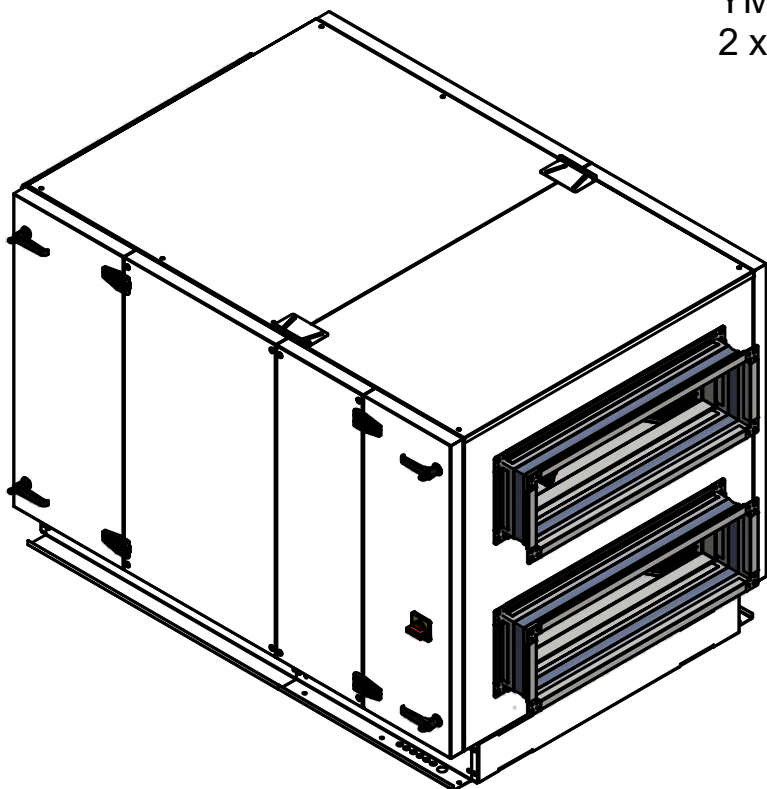

E-Anschluss
YMM 5x4mm²
2 x Kat5 oder Kat7

KL LUFTECHNIK
KL Lufttechnik OG
A-3532 Marbach im Felde 20
Tel.: +43 (0) 664 19 13 800
E-Mail: lb.kalch@aon.at
UID-NR: ATU68255149
www.kl-lufttechnik.at

Bezeichnung:
BG KL1800/2500-S-RV