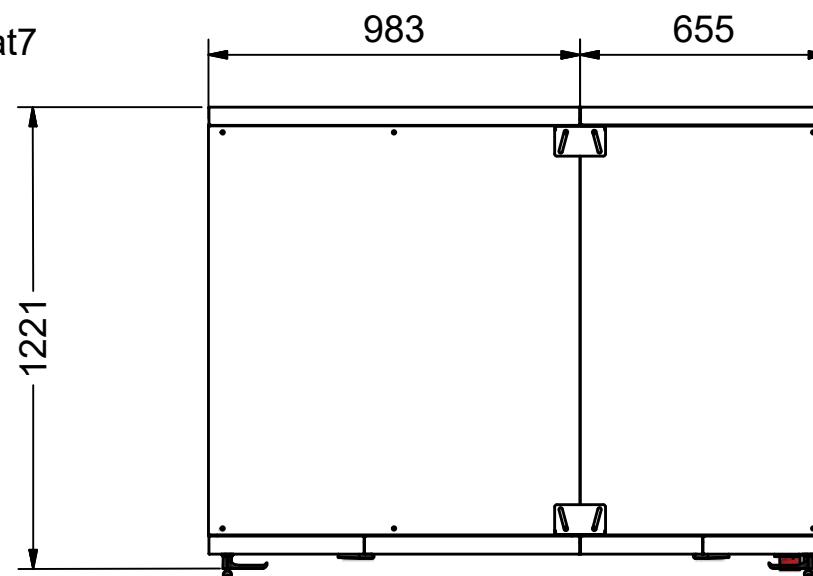

E-Anschluss
YMM 5x4mm²
2 x Kat5 oder Kat7

KL LUFTECHNIK
KL Lufttechnik OG
A-3532 Marbach im Felde 20
Tel.: +43 (0) 664 19 13 800
E-Mail: lb.kalch@aon.at
UID-NR: ATU68255149
www.kl-lufttechnik.at

Bezeichnung:
BG KL1800/2500-S-RV